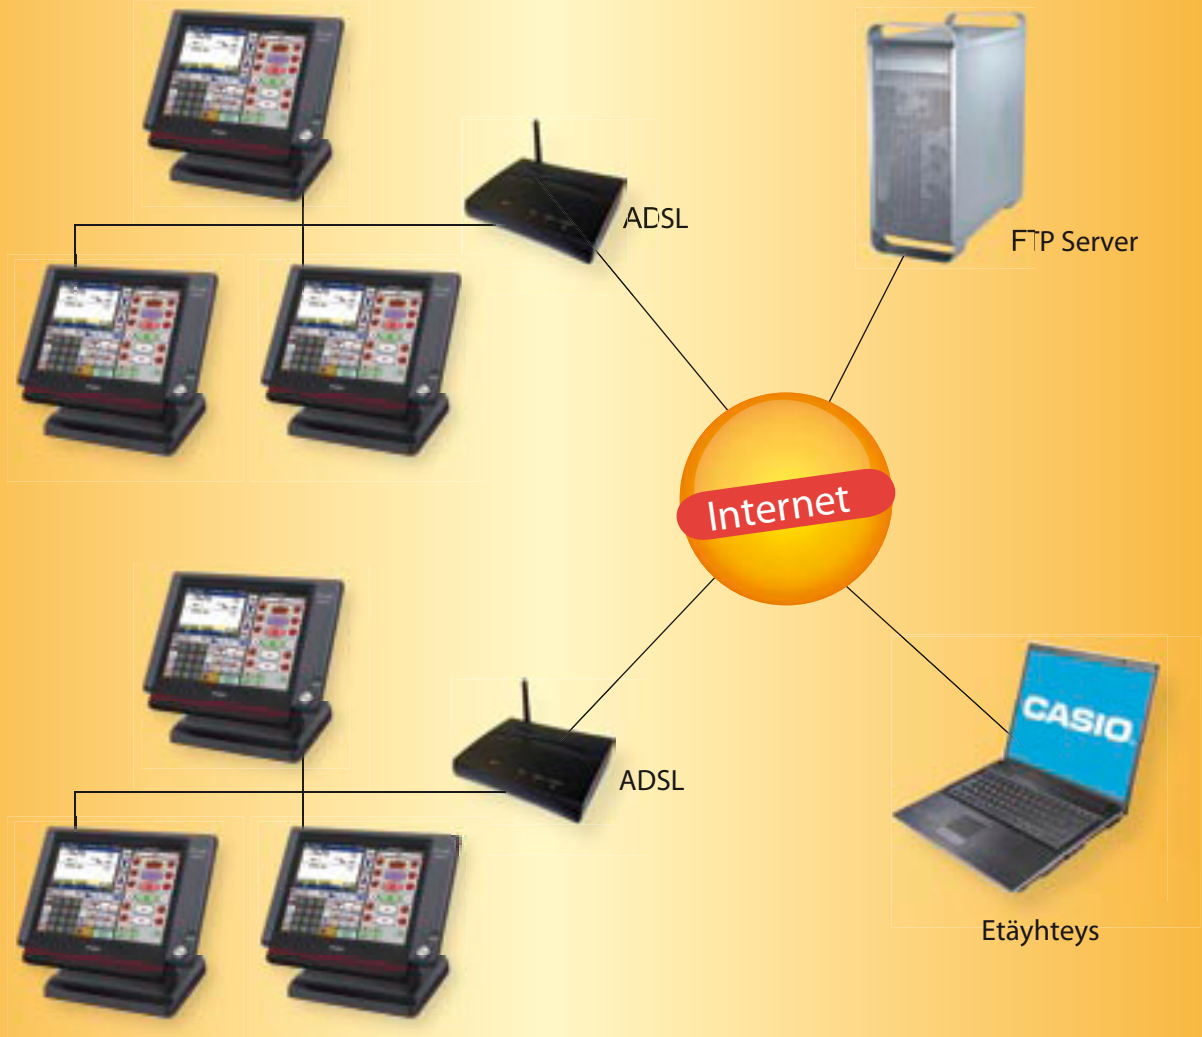

PAREMPI TULOS – PAREMPI MIELI!

CASIO®

Smart Touch QT-6100/QT-6600

QT-6600

Orderman tilauspääte

15"

Kiinteä asiakasnäyttö

Maksupääte

Paino: n. 5.5 kg

QT-6600:

Mitat (LxSxK): 343 x 288 x 311 mm

Paino: n. 8.0 kg

LISÄLAITTEET

- Manison maksupääte
- Orderman tilauspääte (QT-6600)
- UP360 kuittikirjoitin
- UP400 ethernet-kirjoitin (QT-6600)
- UP250 keittiökirjoitin
- SP-1300 laskukirjoitin
- QT-6060-D siirrettävä asiakasnäyttö
- QT-6046 magneettikortinlukija
- Dallas –tarjoilija-avain
- viivakoodilukija
- Compact Flash muistikortti (CF-muistikortti)

LISÄOHJELMAT

Casio Taustaohjelmisto:

- varastonvalvonta
- myös reseptituotteet
- inventointi
- katelaskenta
- ostotilaus
- automaattinen ostoehdotus
- raportointi
- kassapäätteen ohjelmointi
- kassapäätteeseen liittyvät asetukset
- myyntien haku internetin kautta
- kassan ylläpito internetin kautta
- etätyöpöytäyhteys

Casio CV-32/33

- kaikki kassapäätteeseen liittyvä ohjelmointi
- varastonvalvonta
- myyntiraportit A4 muotoon

QT-6100 tai QT-6600
toimipaikka 1 sisäinen verkko

QT-6100 tai QT-6600
toimipaikka 2 sisäinen verkko